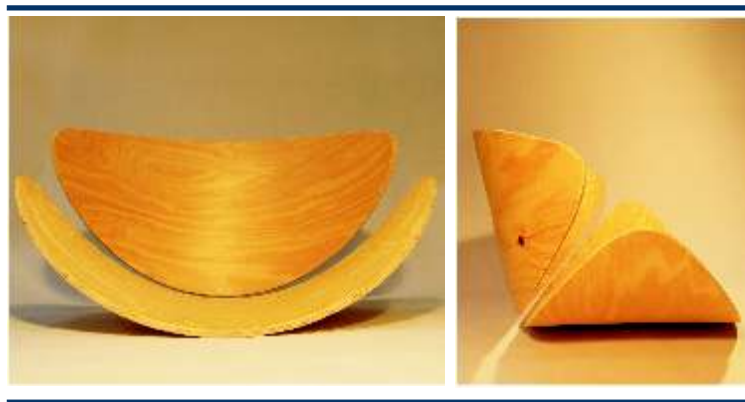

# Catálogo de Piezas

JF JOSÉ FRANCO  
multilaminados

03 PP 01

## Características:

- Pieza realizada con láminas de Pino y Eucaliptus.
- Ideal para tapizar.
- Contorneada por Control Numérico.