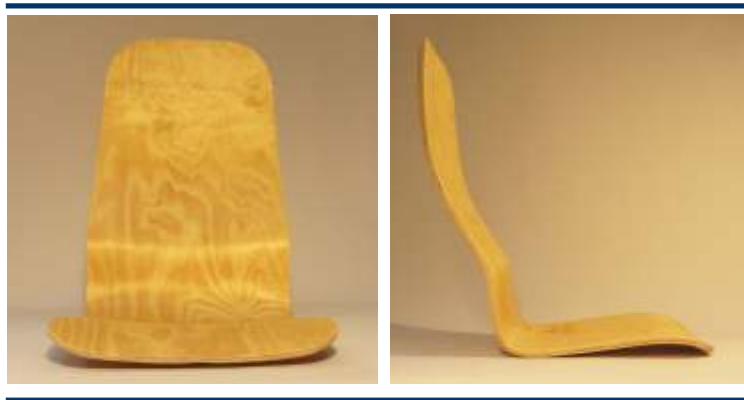

Catálogo de Piezas

JF JOSÉ FRANCO
multilaminados

01 L 003

Características:

- Pieza realizada con láminas de Pino y Eucaliptus.
- Ideal para tapizar.
- Contorneada por Control Numérico.